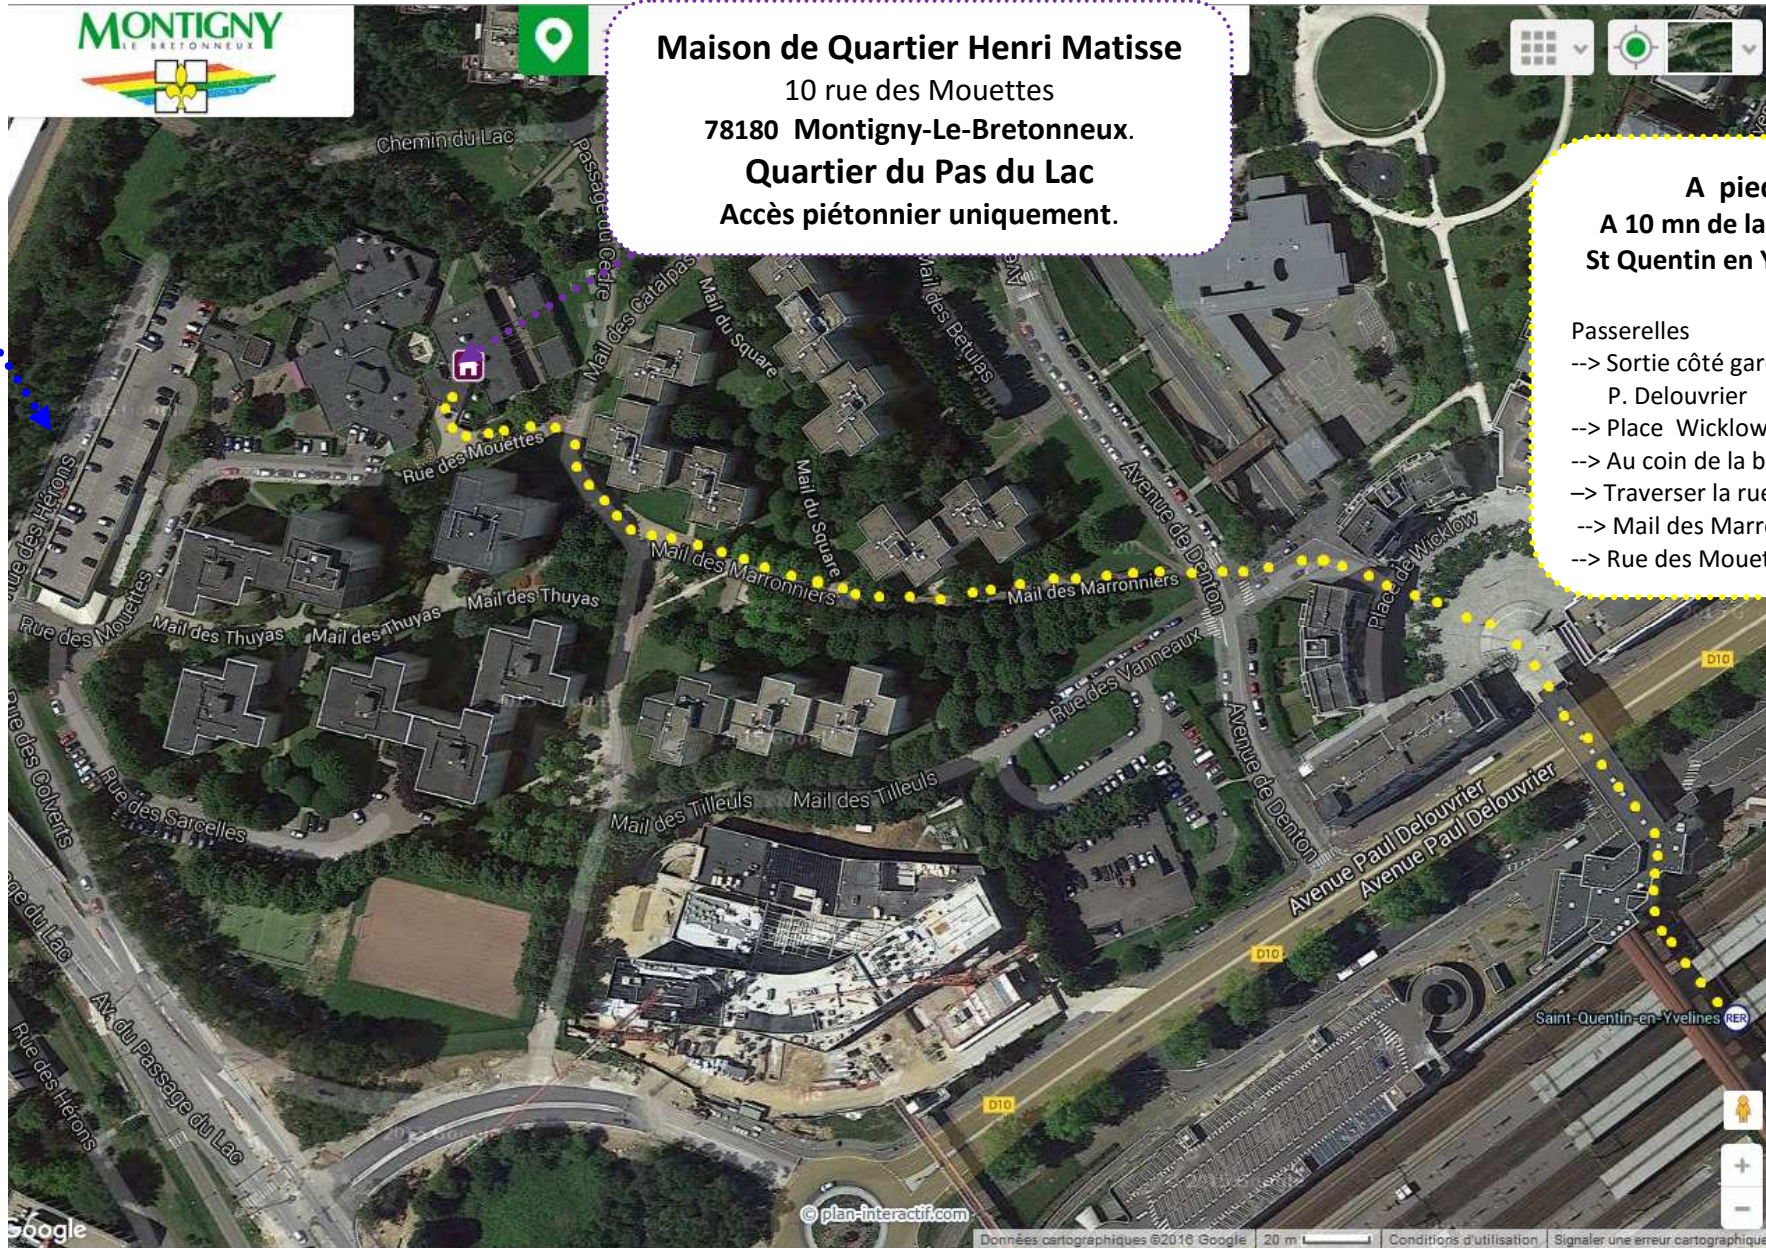

Maison de Quartier Henri Matisse
10 rue des Mouettes
78180 Montigny-Le-Brettonneux.
Quartier du Pas du Lac
Accès piétonnier uniquement.

Parking Rue
des Hérons

A pied

**A 10 mn de la gare de
St Quentin en Yvelines !**

Passerelles

- --> Sortie côté gare routière
  P. Delouvrier
- --> Place Wicklow
- --> Au coin de la boulangerie
- --> Traverser la rue Denton
- --> Mail des Marronniers
- --> Rue des Mouettes

En voiture

Accès proche
Vélodrome /
Base de loisirs

Stationnement
rue des Hérons
ou parkings
payants
Gare ou centre
commercial

Conférence "Inattention et apprentissages" Sébastien VAUMORON

Proposée par l'Association des Maîtres E du 78